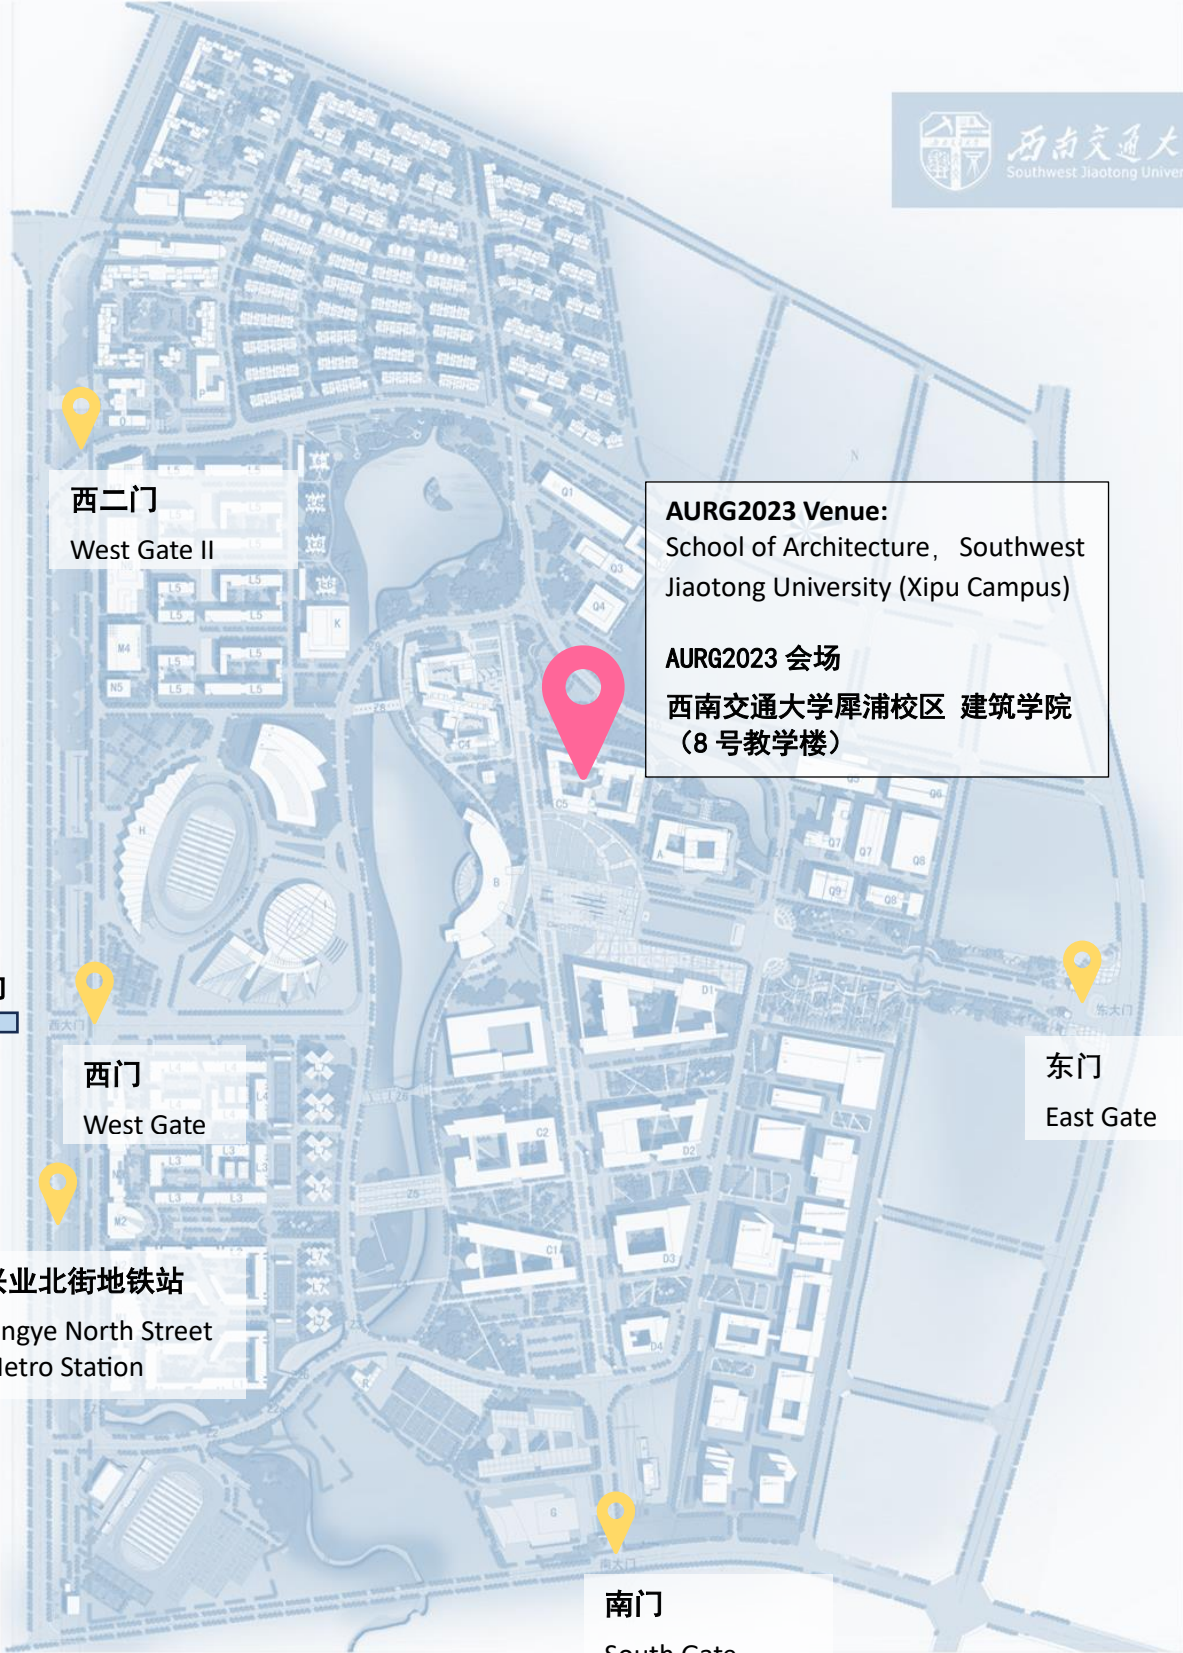

Southwest Jiaotong University
(Xipu Campus)
西南交通大学
犀浦校区

西二门
West Gate II

AURG2023 Venue:
School of Architecture, Southwest
Jiaotong University (Xipu Campus)

AURG2023 会场
西南交通大学犀浦校区 建筑学院
(8号教学楼)

犀浦站方向
To Xipu
Metro
Station

西门
West Gate

东门
East Gate

兴业北街地铁站
Xingye North Street
Metro Station

南门
South Gate